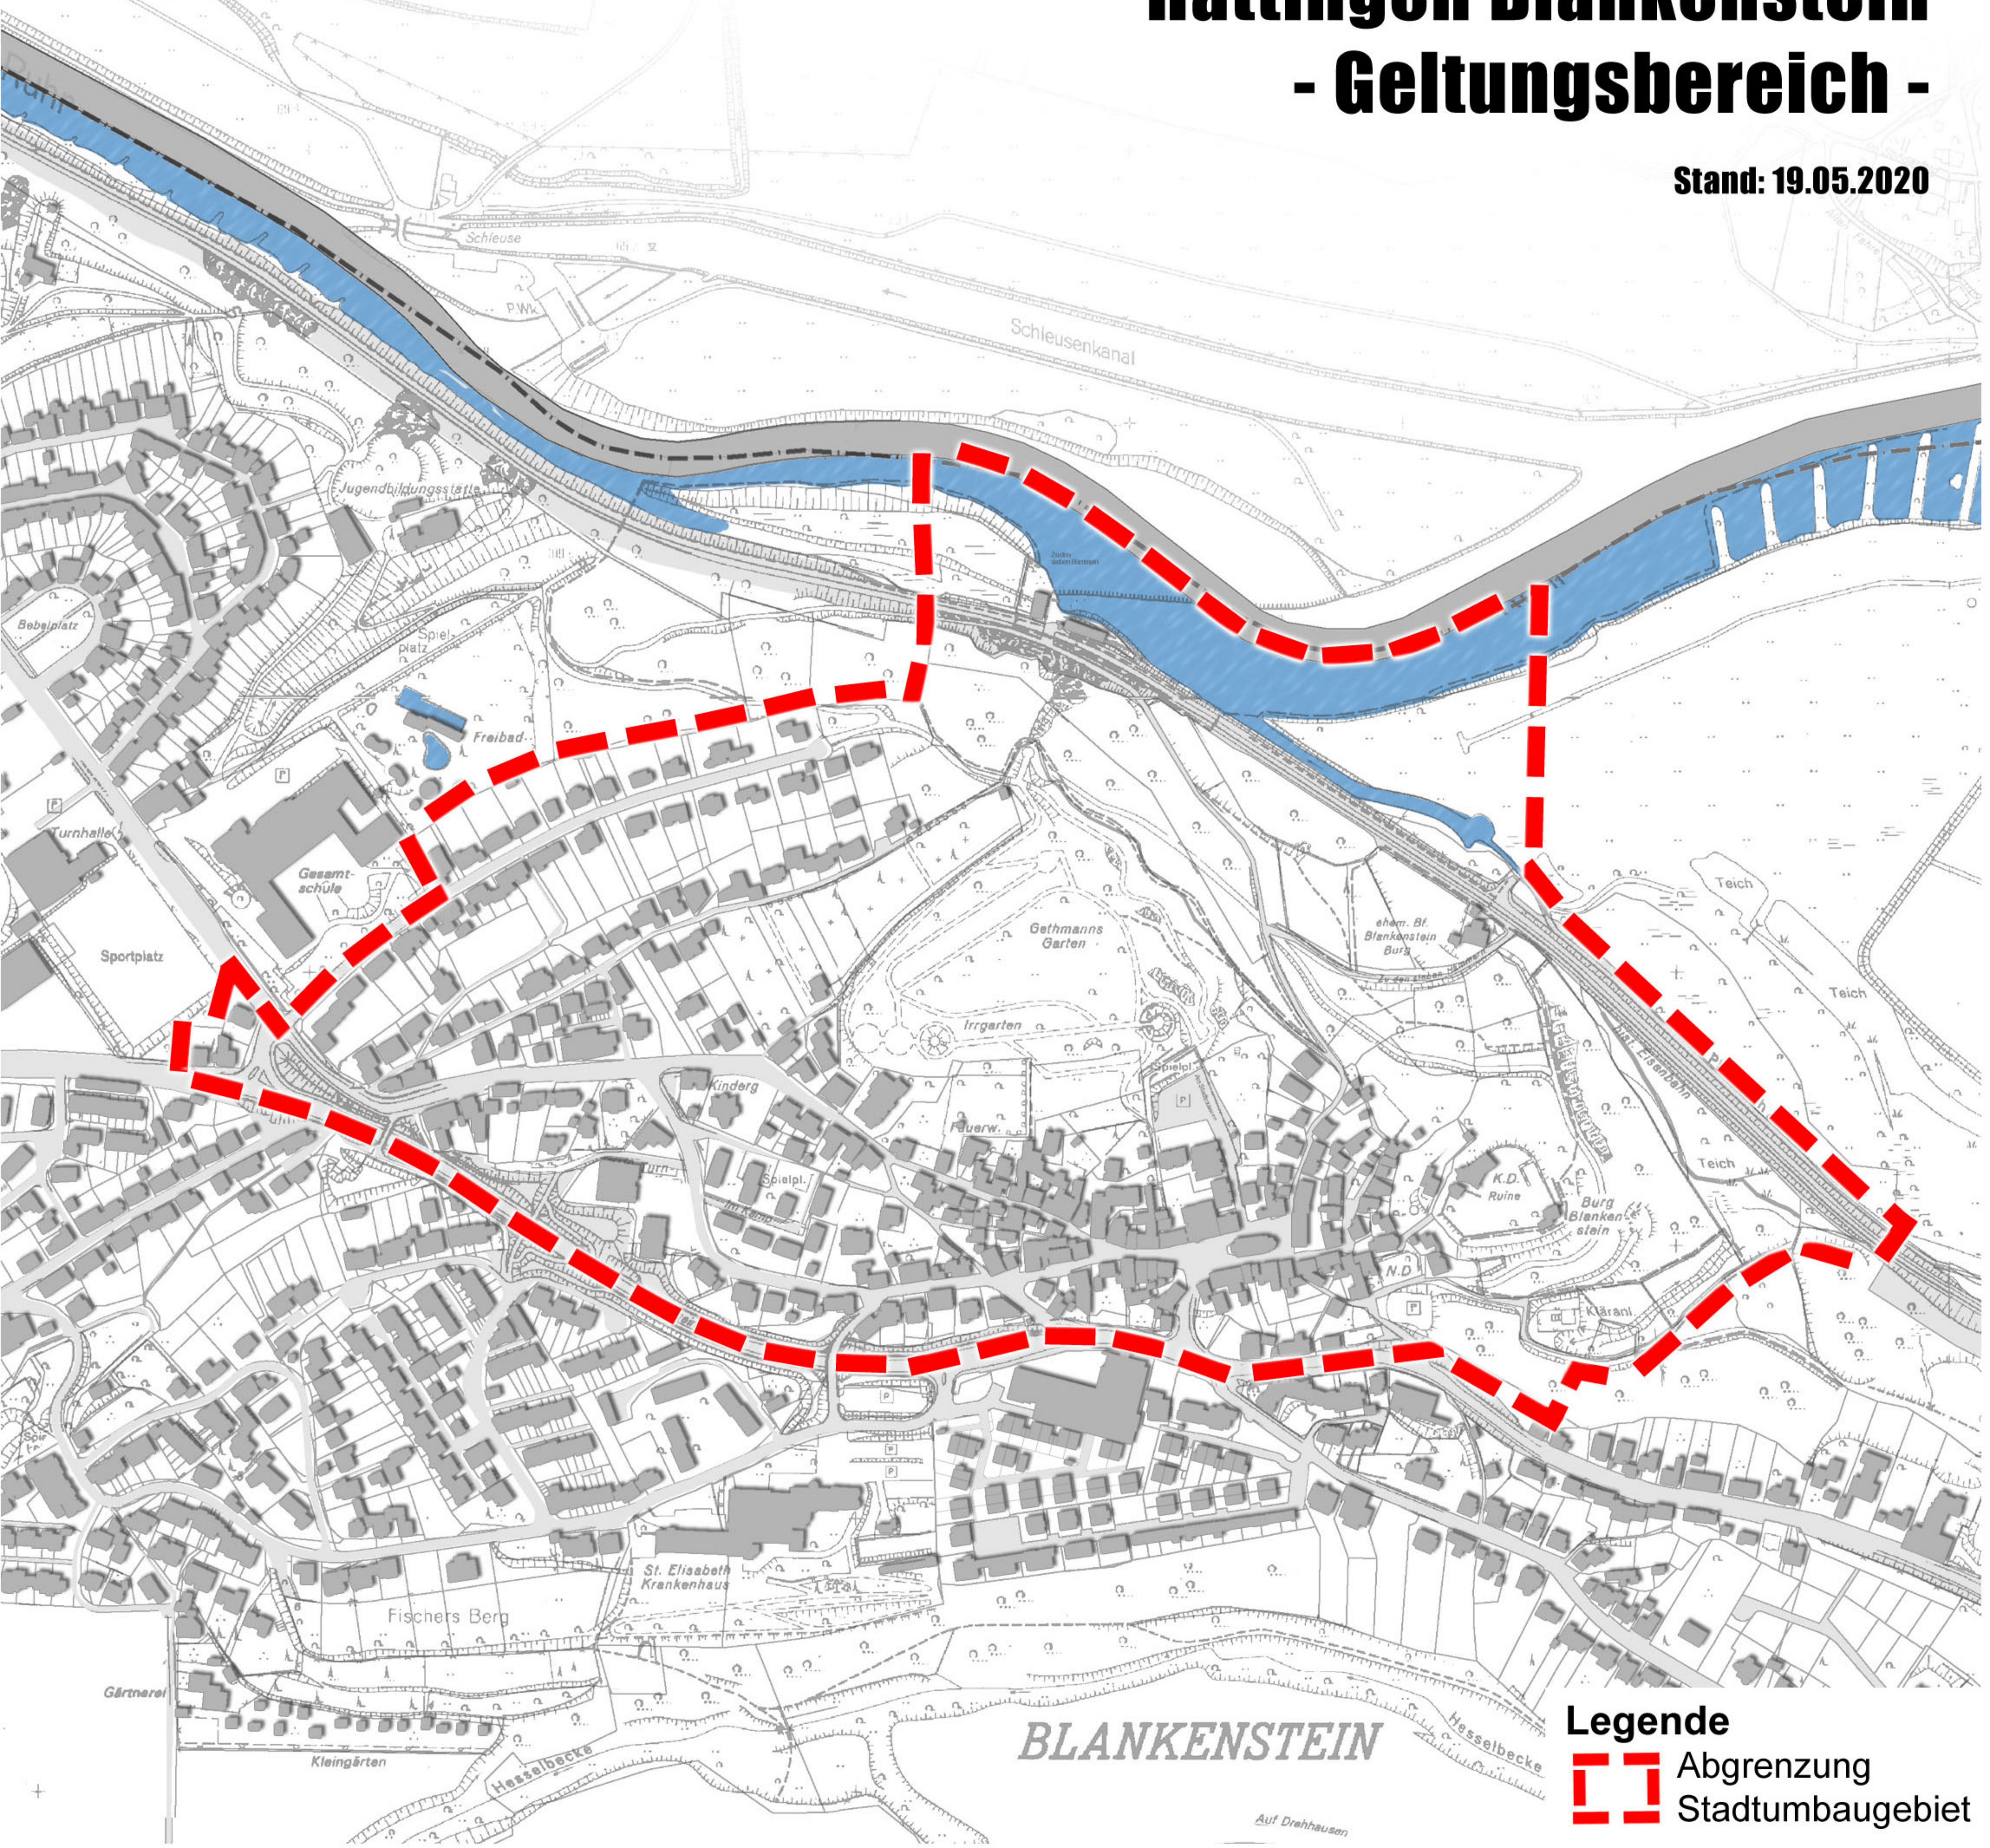

# Integriertes städtebauliches Entwicklungskonzept Hattingen Blankenstein - Geltungsbereich -

Stand: 19.05.2020

**Legende**  
[Red dashed line symbol] Abgrenzung  
[Red dashed line symbol] Stadtumbaugebiet